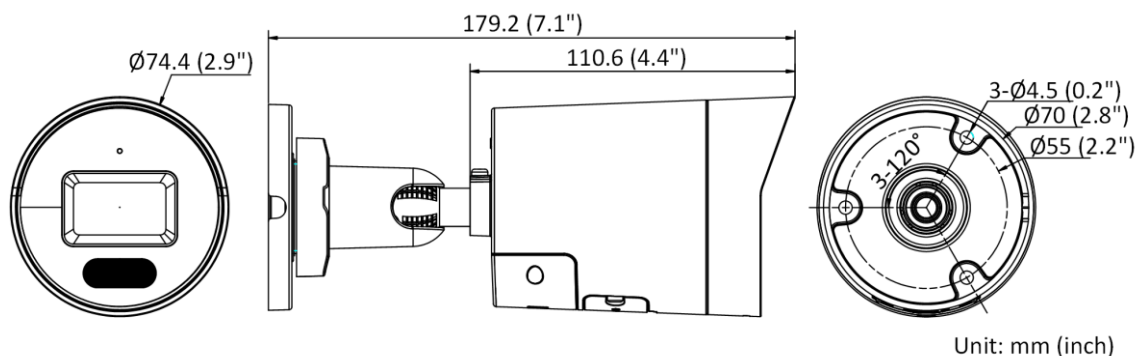

### ▪ Available Model

DS-2CD2047G2H-LIU/SL(2.8mm)/Black

DS-2CD2047G2H-LIU/SL(2.8mm)

DS-2CD2047G2H-LIU/SL(4mm)

▪ **Dimension**

▪ **Accessory**

▪ **Optional**

DS-1275ZJ-SUS Vertical Pole Mount	DS-1276ZJ-SUS Corner Mount	DS-1280ZJ-XS Junction Box
		